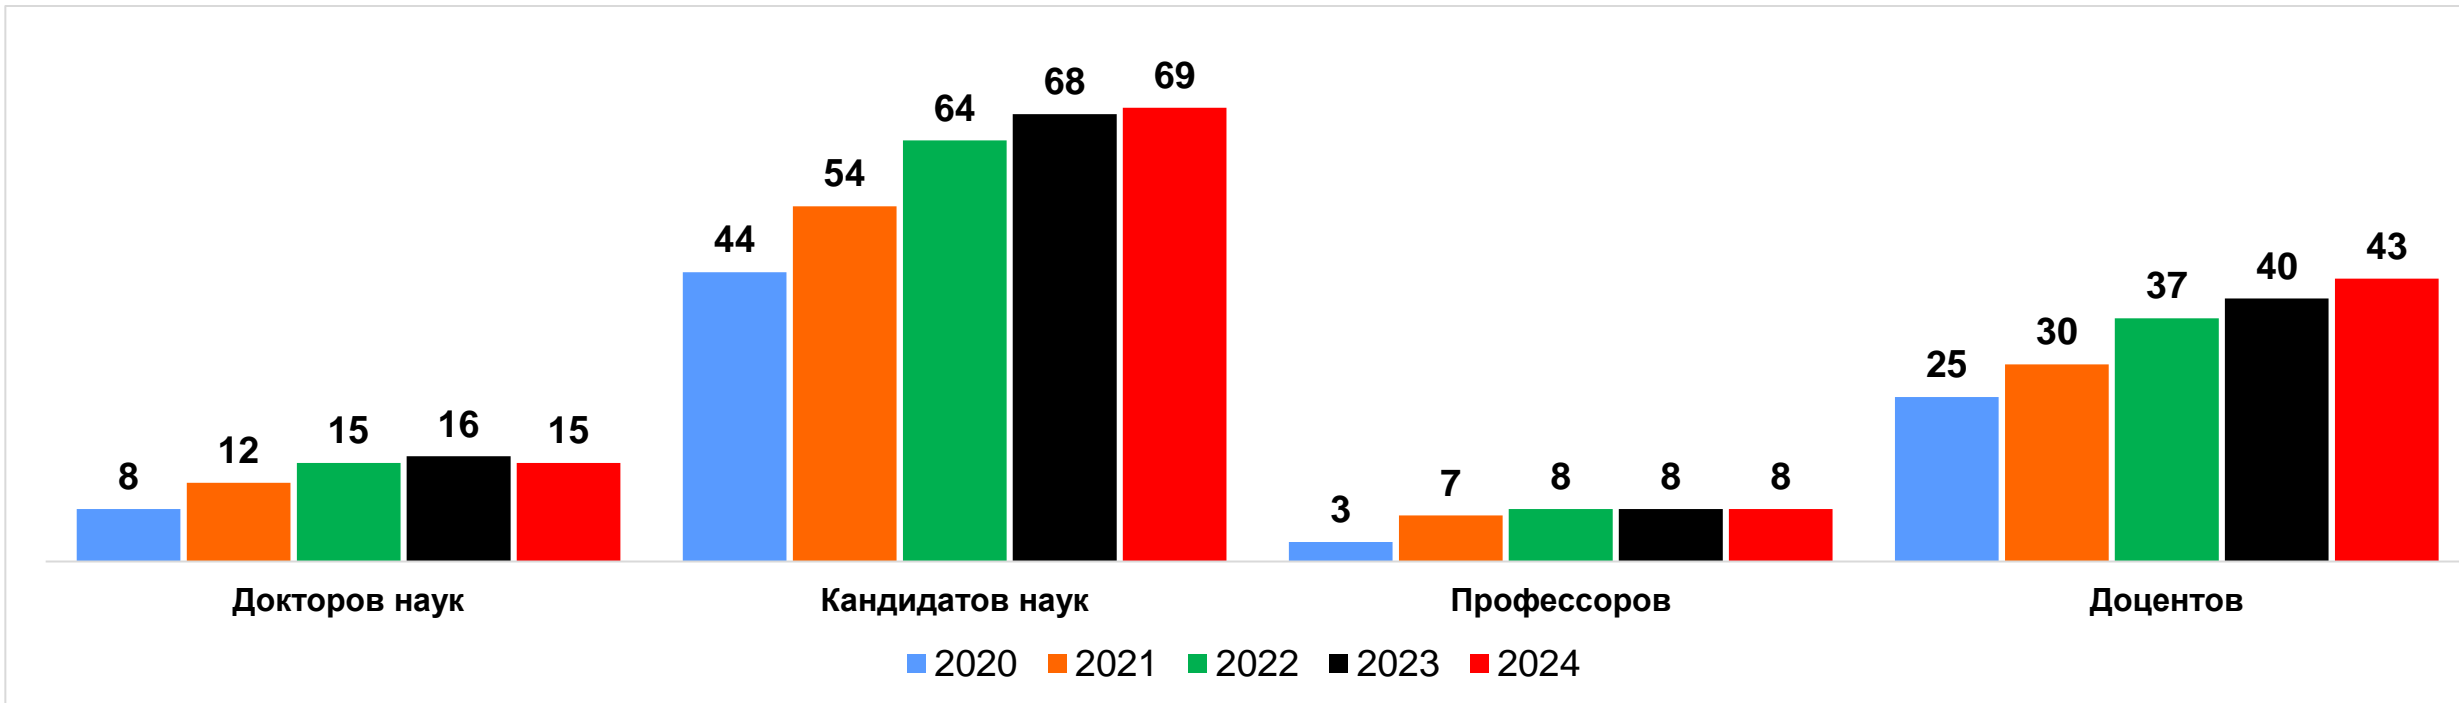

НАУЧНАЯ ДЕЯТЕЛЬНОСТЬ

Докторов наук – 15
Кандидатов наук – 69

Имеют ученое звание – 51
- профессор – 8
- доцент – 43

Динамика численности личного состава Академии, имеющего ученую степень и (или) ученое звание за последние 5 лет